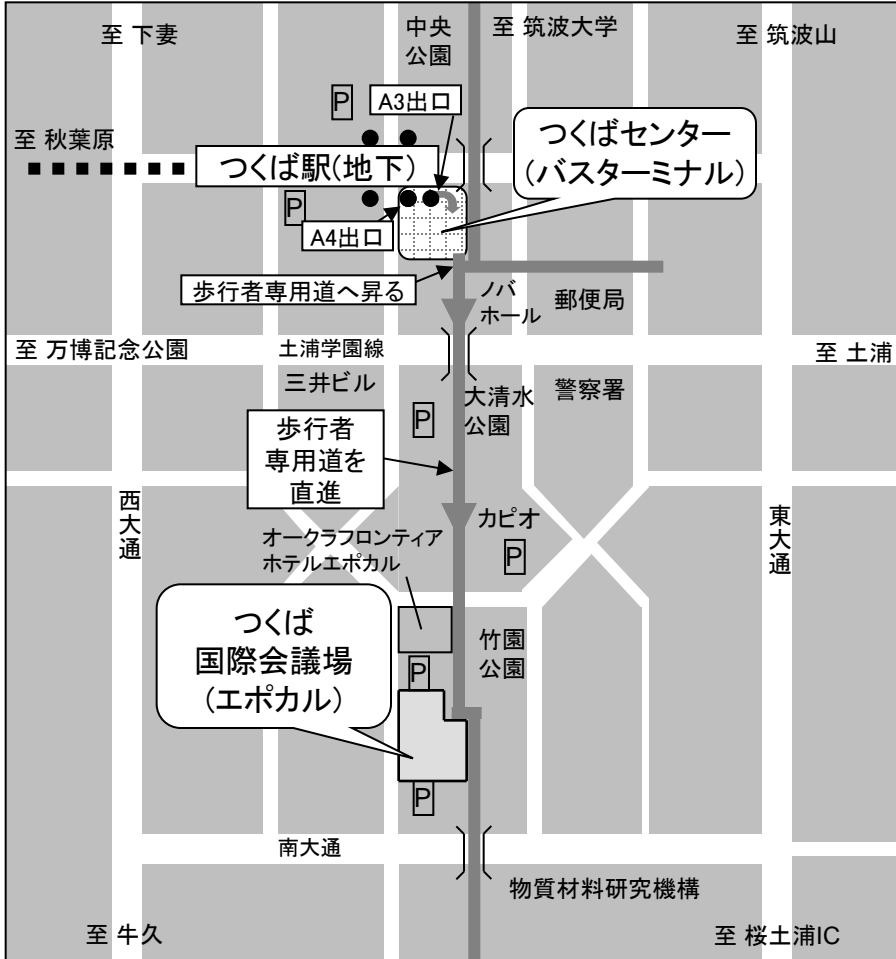

会場までのアクセス

【会場】 つくば国際会議場

〒305-0032 茨城県つくば市竹園2-20-3

<http://www.epochal.or.jp/>

TEL:029-861-0001 FAX:029-861-1209

【交通案内】

* お車でご来場の方は、公共駐車場(上記地図中のP)をご利用下さい。