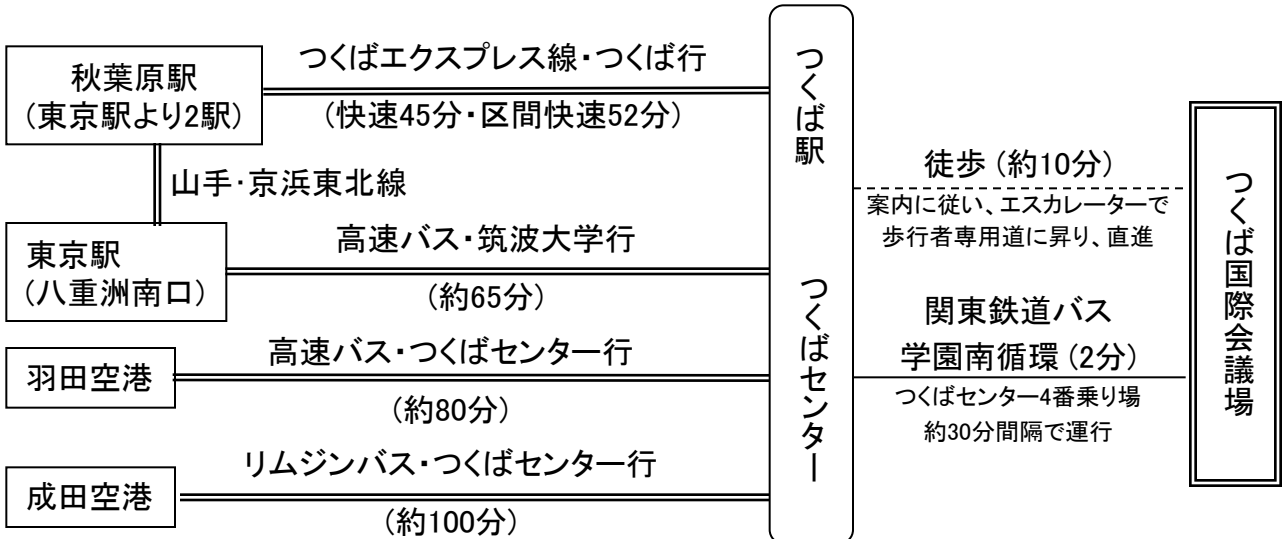

会場までのアクセス

【会場】 つくば国際会議場

〒305-0032 茨城県つくば市竹園2-20-3

<http://www.epochal.or.jp/>

TEL:029-861-0001 FAX:029-861-1209

【交通案内】

* お車でご来場の方は、公共駐車場(上記地図中のP)をご利用下さい。