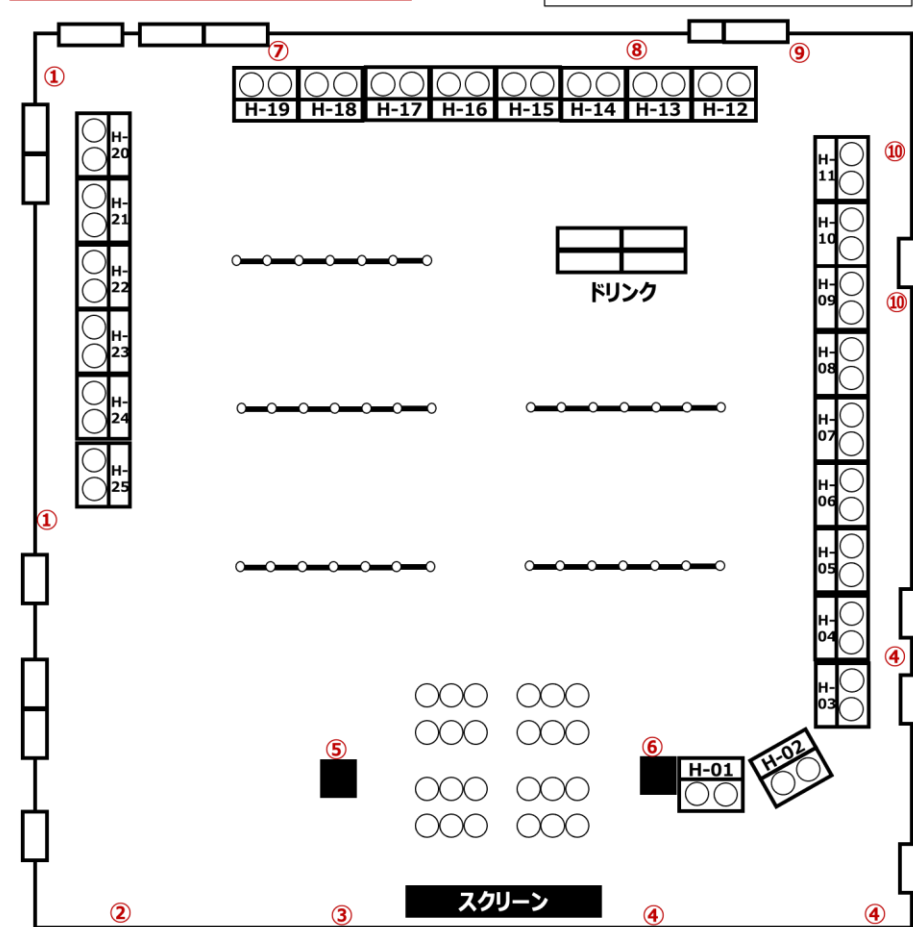

展示・ポスター会場1 (大会議室101、102)

展示 : 25コマ、展示パネルB : 36枚

展示・ポスター会場2 (多目的ホール)

展示 : 25コマ、展示パネルB : 30枚

* 展示および展示パネル B の数は、お申し込みの状況により若干変更することがあります。