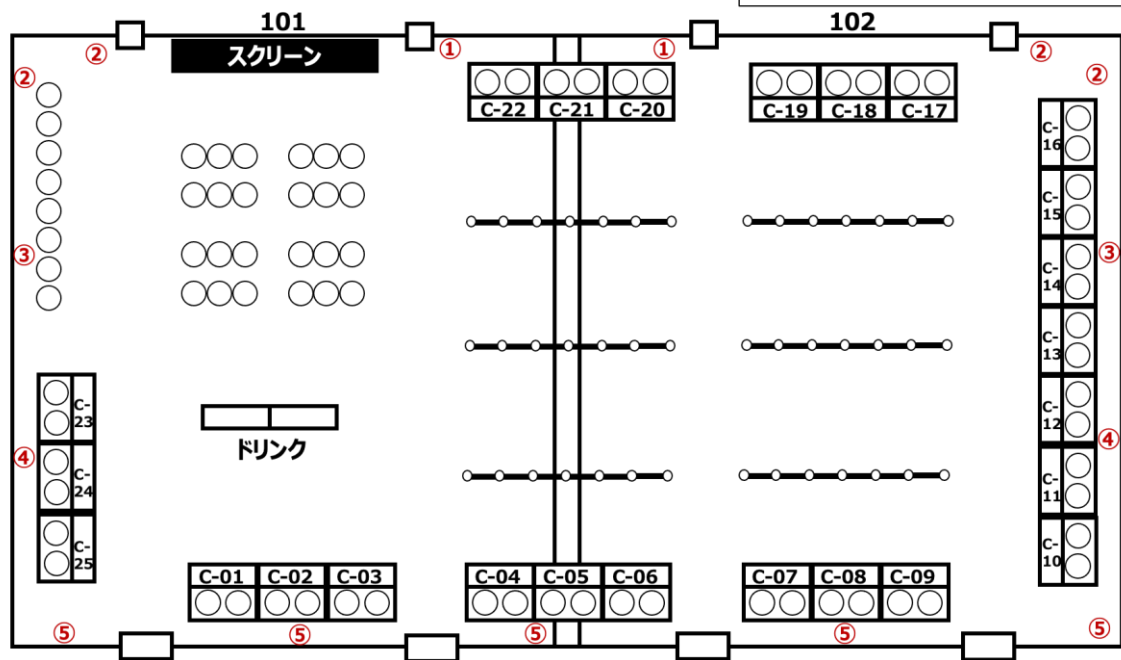

展示・ポスター会場1 (大会議室101、102)

展示 : 25コマ、展示パネルB : 36枚

展示・ポスター会場2 (多目的ホール)

展示 : 25コマ、展示パネルB : 30枚

* 展示および展示パネル B の数は、お申し込みの状況により若干変更することがあります。