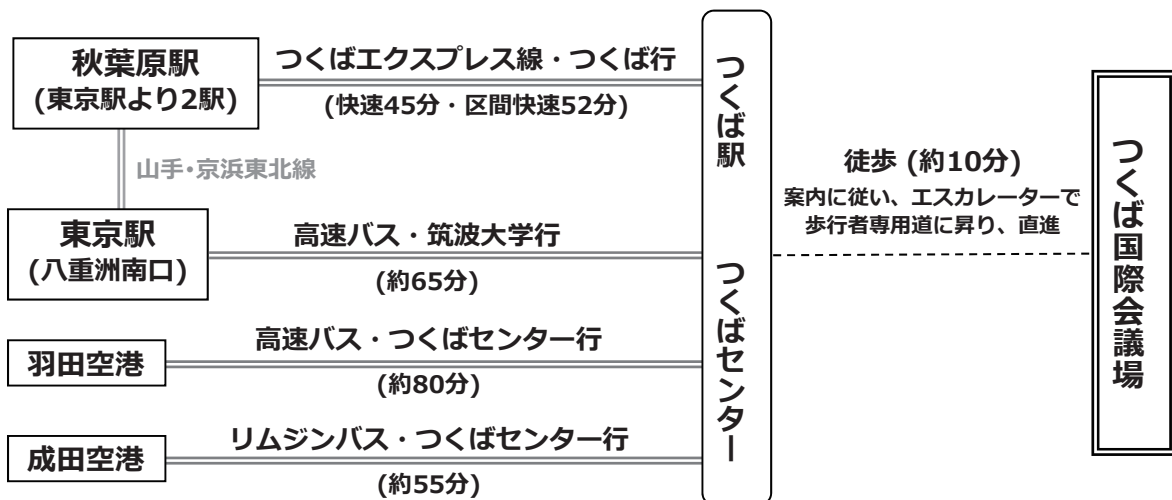

会場までのアクセス

【会場】 つくば国際会議場 <http://www.epochal.or.jp/>

〒305-0032 茨城県つくば市竹園2-20-3 TEL : 029-861-0001 FAX : 029-861-1209

【交通案内】

* 討論会では参加者用の駐車場は準備していません。