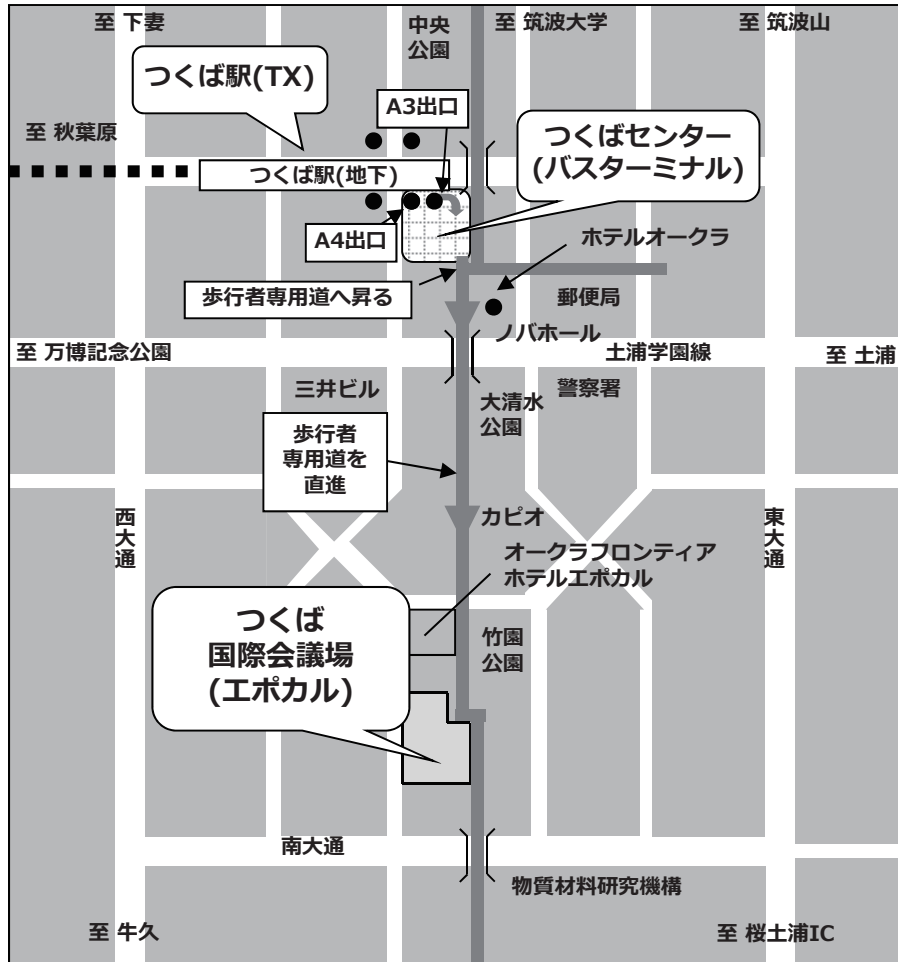

会場までのアクセス

【会場】 つくば国際会議場 <http://www.epochal.or.jp/>

〒305-0032 茨城県つくば市竹園2-20-3 TEL : 029-861-0001 FAX : 029-861-1209

【交通案内】

* 討論会では参加者用の駐車場は準備していません。